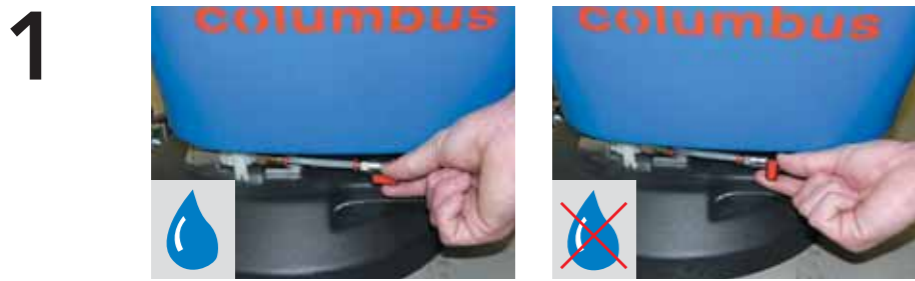

WARTUNG/MAINTENANCE

RA 35k 10

Mo
Tu
We
Th
Fr
Sa
Su

Mo
Tu
We
Th
Fr
Sa
Su